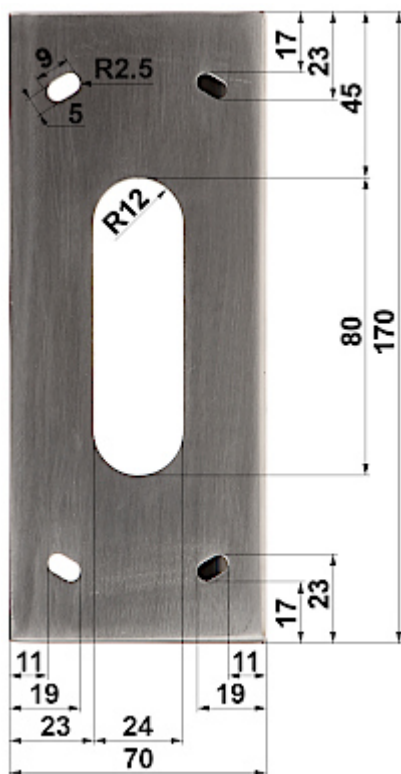

Uchwyt kątowy do montażu skośnego. Uchwyt przeznaczony jest do wideodomofonów serii S1100A, S1301A.

Materiał wykonania:	Stal nierdzewna
Zastosowanie:	Seria produktów S1100A, Seria produktów S1301A
Kolor:	Srebrny
Waga:	0.27 kg
Wymiary zewnętrzne:	170 x 70 x 70 mm
Producent / Marka:	VIDOS
Gwarancja:	2 lata

Widok z przodu:

Widok z góry:

Widok od strony mocowania do ściany:

Wymiary montażowe:

OPAKOWANIE

Wymiary (Dł. x Szer. x Wys.): 0x0x0 mm	Waga brutto: 0 kg
--	-------------------