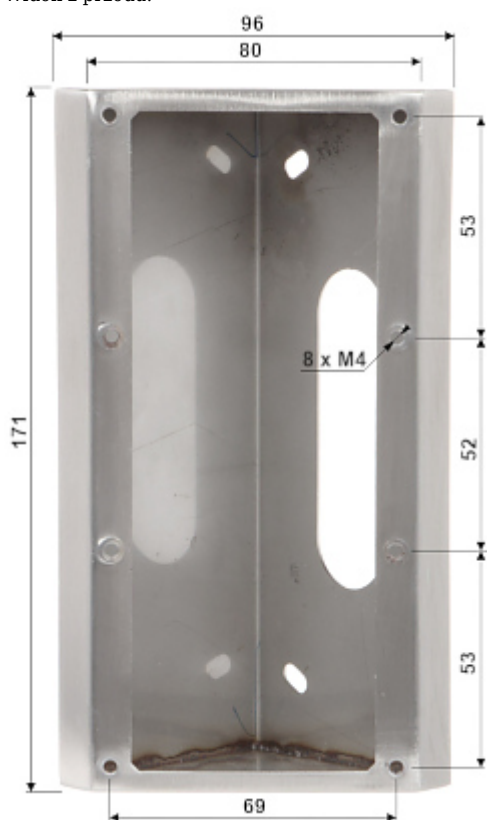

Uchwyt kątowy do montażu skośnego. Uchwyt przeznaczony jest do wideodomofonów serii S1100A, S1301A.

Materiał wykonania:	Stal nierdzewna
Zastosowanie:	Seria produktów S1100A, Seria produktów S1301A
Kolor:	Srebrny
Waga:	0.27 kg
Wymiary zewnętrzne:	170 x 70 x 70 mm
Producent / Marka:	VIDOS
Gwarancja:	2 lata

Widok z przodu:

Widok z góry:

Widok od strony mocowania do ściany:

Wymiary montażowe:

OPAKOWANIE

Wymiary (Dł. x Szer. x Wys.): 0x0x0 mm	Waga brutto: 0 kg
--	-------------------