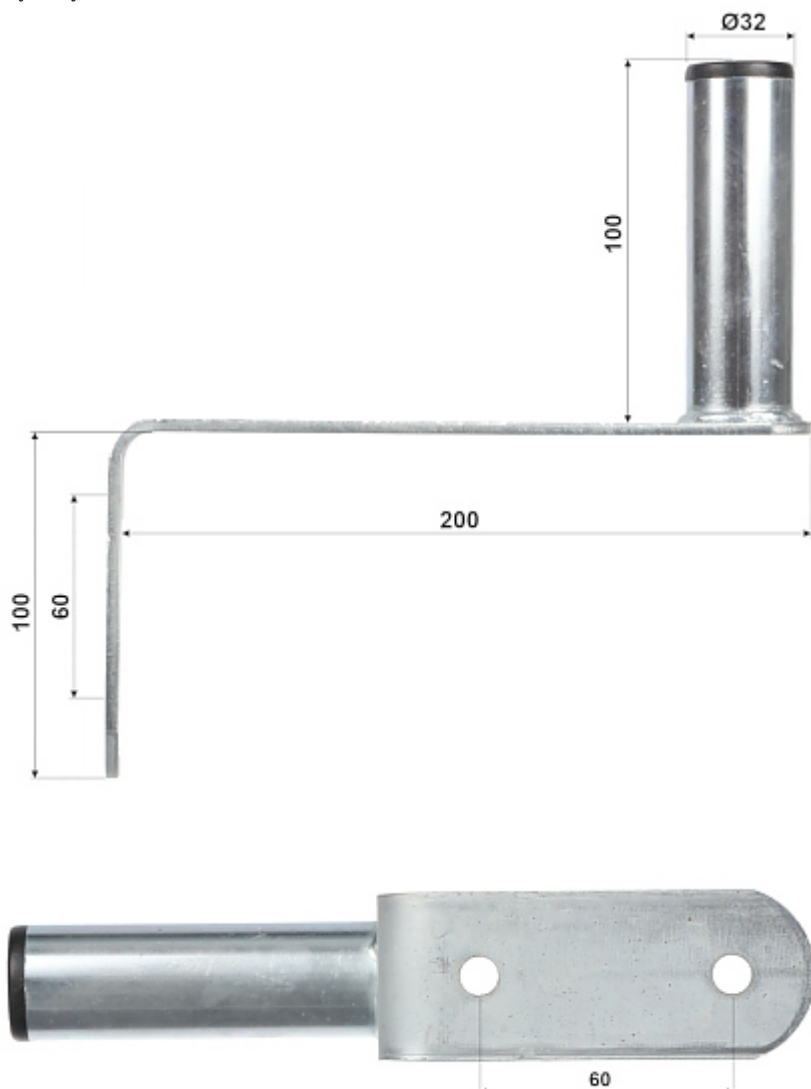

Materiał:	Metal
Średnica:	Ø 32 mm
Wysokość:	100 mm
Dystans od powierzchni montażu:	200 mm
Mocowanie:	2 x Kołki rozporowe
Wybrane cechy:	Całość ocynkowana galwanicznie
Producent / Marka:	DELTA
Gwarancja:	3 lata

Wymiary:

Instrukcja obsługi

Kod: UMZ-32L20
UCHWYT MUROWY **UMZ-32L20**

OPAKOWANIE

Wymiary (Dł. x Szer. x Wys.): 0x0x0 mm	Waga brutto: 0 kg
--	-------------------