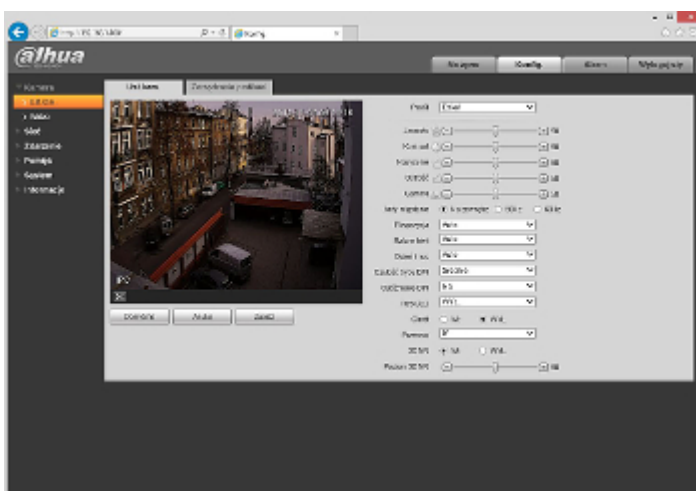

Widok z boku:

Gniazdo karty pamięci:

Widok od strony mocowania kamery:

Złącza kamery:

Opis złączy:

Prezentacja technologii TiOC zastosowanej w kamerze:

:

Zobacz jak zainicjalizować kamery marki DAHUA:

:

W zestawie:

Przykładowe zrzuty interfejsu urządzenia: