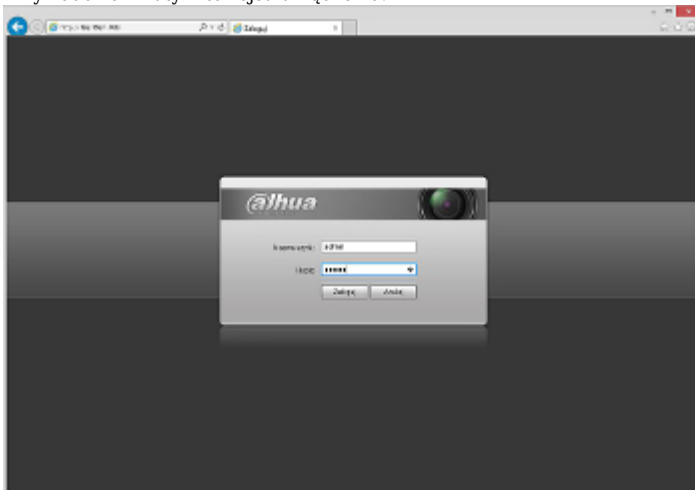

Widok z boku:

Gniazdo karty pamięci:

Widok od strony mocowania kamery:

Złącza kamery:

Opis złączy:

Prezentacja technologii TiOC zastosowanej w kamerze:

:

Zobacz jak zainicjalizować kamery marki DAHUA:

:

W zestawie:

Przykładowe zrzuty interfejsu urządzenia: