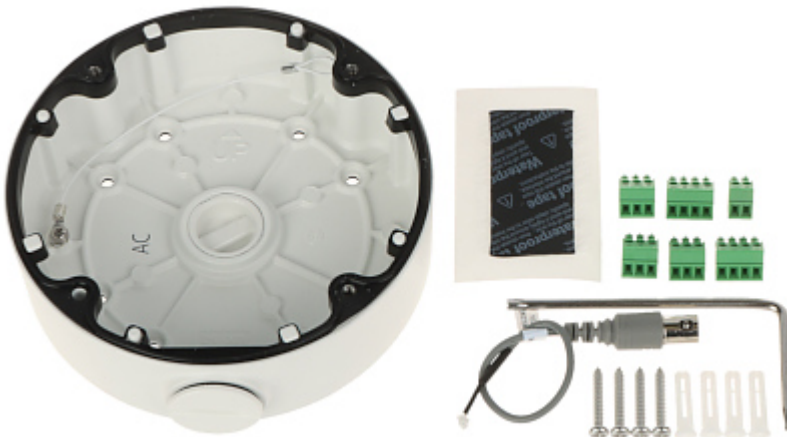

Side view:

Bottom view:

DELTA-OPTI Monika Matysiak; <https://www.delta.poznan.pl>
POL; 60-713 Poznań; Graniczna 10
e-mail: delta-opti@delta.poznan.pl; tel: +(48) 61 864 69 60

Camera connectors:

Bracket dimensions:

Camera dimensions:

In the kit:

User Manual

Code: IDS-2CD7A86G0-IZHSY(2.8-12MM)

IP CAMERA **IDS-2CD7A86G0-IZHSY(2.8-12MM)** - 8.3 Mpx 4K UHD 2.8 ... 12 mm - MOTOZOOM
Hikvision

PACKAGE

Dimensions (L x W x H): 0x0x0 mm	Gross Weight: 0 kg
----------------------------------	--------------------