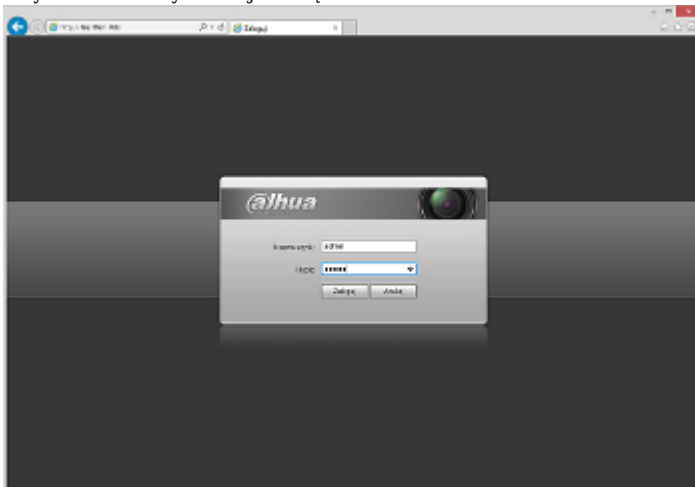

Widok z boku:

Gniazdo karty pamięci oraz przycisk "Reset":

Kamera wyjęta z pierścienia zaciskowego:

Widok od strony mocowania kamery:

Złącza kamery:

Opis złączy:

Prezentacja technologii TiOC zastosowanej w kamerze:

:

Zobacz jak zainicjalizować kamery marki DAHUA:

:

W zestawie:

Przykładowe zrzuty interfejsu urządzenia:

OPAKOWANIE

Wymiary (Dł. x Szer. x Wys.): 0x0x0 mm	Waga brutto: 0 kg
--	-------------------