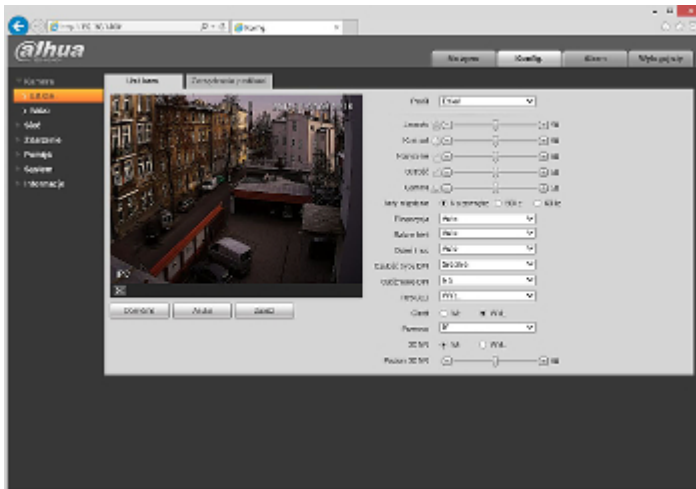

:

Zobacz jak zainicjalizować kamery marki DAHUA:

:

W zestawie:

Przykładowe zrzuty interfejsu urządzenia:

OPAKOWANIE

Wymiary (Dł. x Szer. x Wys.): 0x0x0 mm	Waga brutto: 0 kg
--	-------------------