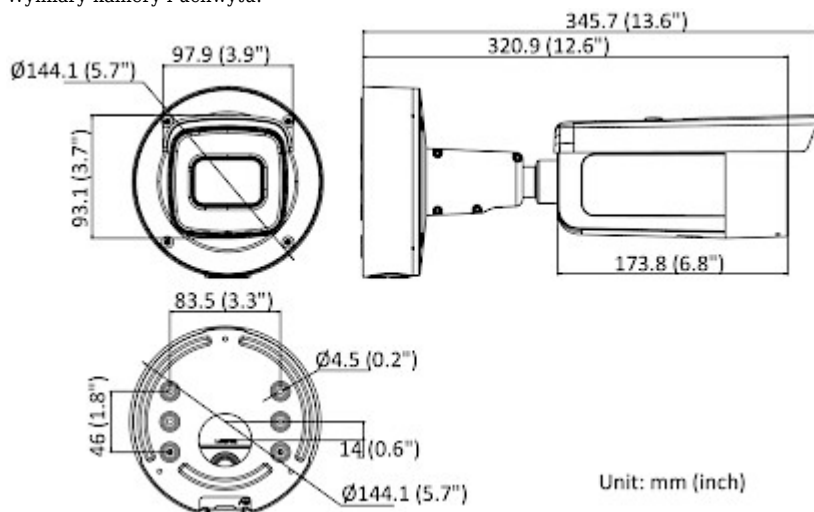

Widok z przodu:

Widok z boku:

Widok z dołu:

Gniazdo karty pamięci oraz przycisk "Reset":

Widok uchwytu:

Złącza:

Wymiary kamery i uchwyty:

W zestawie:

OPAKOWANIE

Wymiary (Dł. x Szer. x Wys.): 0x0x0 mm	Waga brutto: 0 kg
--	-------------------