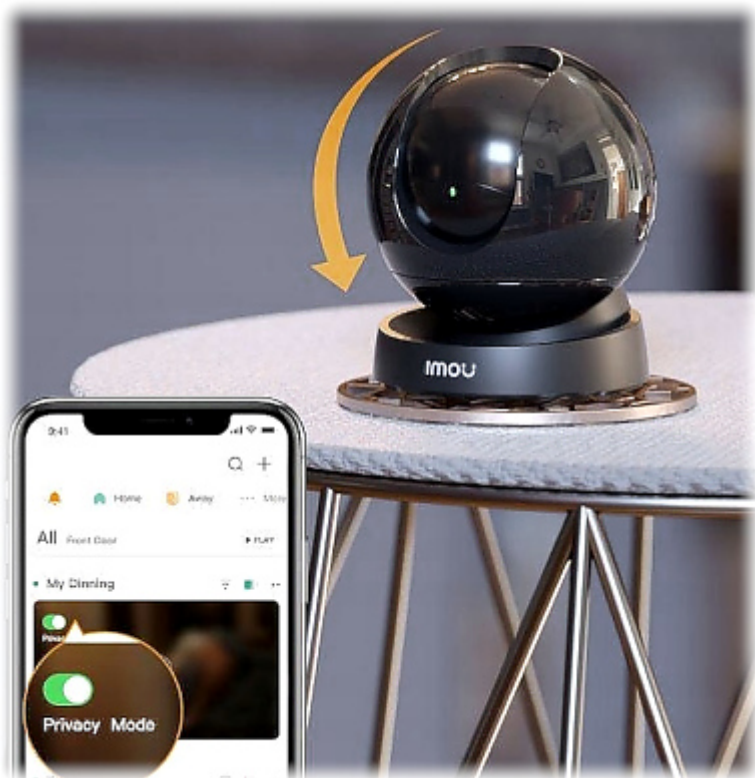

Urządzenie idealnie sprawdza się np. jako elektroniczna niania, z mobilnym podglądem obrazu za pomocą smartfona oraz możliwością dwukierunkowej transmisji dźwięku.

Uwaga! W celu uzyskania optymalnej wydajności pracy kamer serii IMOU, rekomendowane jest stosowanie kart pamięci Micro SD marki DAHUA.

Instrukcja obsługi

Kod: IPC-GK2DP-3C0W

KAMERA IP OBROTOWA WEWNĘTRZNA **IPC-GK2DP-3C0W** Wi-Fi Rex 2D - 3 Mpx 3.6 mm IMOU

Interfejs sieciowy:	<ul style="list-style-type: none">• Wi-Fi - IEEE 802.11 b/g/n• Ethernet - 10 / 100 Mb/s
Dostęp z telefonu komórkowego:	Dostęp przez chmurę (P2P) <ul style="list-style-type: none">• Android: Darmowa aplikacja IMOU• iOS (iPhone): Darmowa aplikacja IMOU
Domyślny login / hasło administratora:	admin / - Hasło administratora należy ustawić przy pierwszym uruchomieniu
Domyślny adres IP:	DHCP
Porty dostępu przez www:	—
Porty dostępu przez aplikację na PC:	—
Port dostępu przez aplikację mobilną:	—
Port ONVIF:	—
WEB Server:	—
RTSP URL:	—
Gniazdo karty pamięci:	Obsługa kart Micro SD do 256GB (możliwy zapis lokalny)
Wybrane funkcje:	<ul style="list-style-type: none">• Moduł Wi-Fi - IEEE 802.11 b/g/n, Zasięg : 50 m (otwarta przestrzeń),• Detekcja ruchu• Otrzymywanie w aplikacji powiadomień o alarmie gdy kamera wykryje ruch• Detekcja osób• Detekcja dźwięku• D-ZOOM - Zoom cyfrowy : 16x• Inteligentne śledzenie obiektów• Przycisk WPS/RESET
Zasilanie:	5 V DC / 1 A (zasilacz w komplecie)
Pobór mocy:	< 5 W
Waga:	0.21 kg
Wymiary:	Ø 90 x 104 mm (z podstawką)
Obsługiwane języki:	—
Producent / Marka:	DAHUA / IMOU
Gwarancja:	2 lata

Zobacz możliwości pracy w chmurze imou:

Złącza kamery:

W zestawie:

OPAKOWANIE

Wymiary (Dł. x Szer. x Wys.): 0x0x0 mm	Waga brutto: 0 kg
----------------------------------------	-------------------

Instrukcja obsługi