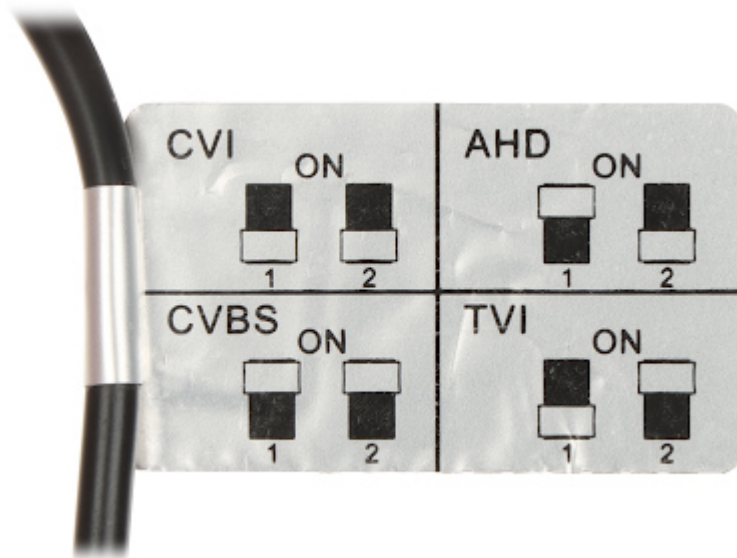

Kolor:	Grafitowy
Klasa szczelności:	IP67
Klasa ochrony mechanicznej:	—
Temperatura pracy :	-30 °C ... 60 °C
Waga:	0.600 kg
Wymiary:	Ø 122 x 105 mm
Obsługiwane języki:	polski, angielski
Producent / Marka:	BCS UNIVERSAL
Gwarancja:	3 lata

Kamera wyjęta z pierścienia zaciskowego:

Wymiary:

Przełączniki konfiguracyjne:

W zestawie:

OPAKOWANIE

Wymiary (Dł. x Szer. x Wys.): 0x0x0 mm	Waga brutto: 0 kg
--	-------------------