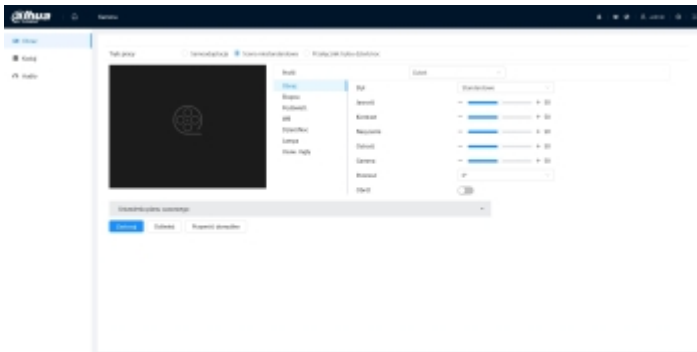

Widok z tyłu:

Gniazdo karty pamięci oraz przycisk "Reset":

Widok od strony mocowania:

Wymiary kamery i uchwyty:

Opis złączy:

Prezentacja technologii TiOC zastosowanej w kamerze:

:

Zobacz jak zainicjalizować kamery marki DAHUA:

:

W zestawie:

Przykładowe zrzuty interfejsu urządzenia:

Instrukcja obsługi

Kod: SD3E405DB-GNY-A-PV1

KAMERA IP SZYBKOOBROTOWA ZEWNĘTRZNA **SD3E405DB-GNY-A-PV1** TiOC WizSense - 3.7 Mpx
2.7 ... 13.5 mm DAHUA