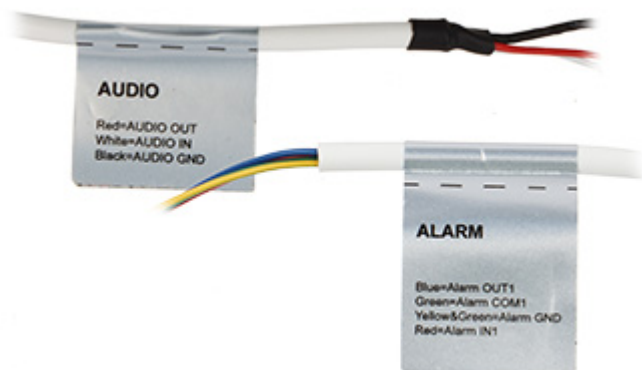

Instrukcja obsługi

Kod: SD3E405DB-GNY-A-PV1

KAMERA IP SZYBKOOBROTOWA ZEWNĘTRZNA **SD3E405DB-GNY-A-PV1** TiOC WizSense - 3.7 Mpx
2.7 ... 13.5 mm DAHUA

Wybrane funkcje:	<ul style="list-style-type: none">• Funkcja aktywnego odstraszenia - Aktywne odstraszenie intruzów działa na zasadzie migającego niebieskiego i czerwonego światła oraz dźwięku syreny lub komunikatów głosowych• Inteligentne śledzenie obiektów• WDR - 120 dB - Szeroki zakres dynamiki oświetlenia• 2-DNR, 3-DNR - Cyfrowa redukcja szumu w obrazie• EIS - Elektroniczna stabilizacja obrazu• F-DNR (Defog) - Redukcja szumów związanych z opadami atmosferycznymi• ROI - poprawianie jakości wybranych fragmentów obrazu• Tryb dzień/noc• BLC - kompensacja światła wstecznego (tła)• HLC - Kompensacja silnego światła (punktowego)• ICR - Mechaniczny filtr podczerwieni• Kamera posiada wbudowaną grzałkę wraz z termostatem• Detekcja ruchu• Konfigurowalne strefy prywatności• Mirror - Odbicie lustrzane obrazu• Inteligentna detekcja ruchu (z rozróżnieniem ludzi oraz pojazdów)
Zasilanie:	<ul style="list-style-type: none">• PoE (802.3at),• 12 V DC / 1.25 A
Pobór mocy:	<ul style="list-style-type: none">• ≤ 4.5 W (typowo)• ≤ 15 W (max)
Obudowa:	Speed Dome, Metal + Plastik
Kolor:	Biały + Czarny
Klasa szczelności:	IP66
Temperatura pracy :	-30 °C ... 60 °C
Waga:	1.35 kg
Wymiary:	143 x 140 x 236 mm (bez uchwytu)
Obsługiwane języki:	angielski, polski
Producent / Marka:	DAHUA
Gwarancja:	5 lat

Widok z tyłu:

Gniazdo karty pamięci oraz przycisk "Reset":

Widok od strony mocowania:

Wymiary kamery i uchwyty:

Opis złączy:

Prezentacja technologii TiOC zastosowanej w kamerze:

:

Zobacz jak zainicjalizować kamery marki DAHUA:

:

W zestawie:

Przykładowe zrzuty interfejsu urządzenia:

Instrukcja obsługi

Kod: SD3E405DB-GNY-A-PV1

KAMERA IP SZYBKOOBROTOWA ZEWNĘTRZNA **SD3E405DB-GNY-A-PV1** TiOC WizSense - 3.7 Mpx
2.7 ... 13.5 mm DAHUA