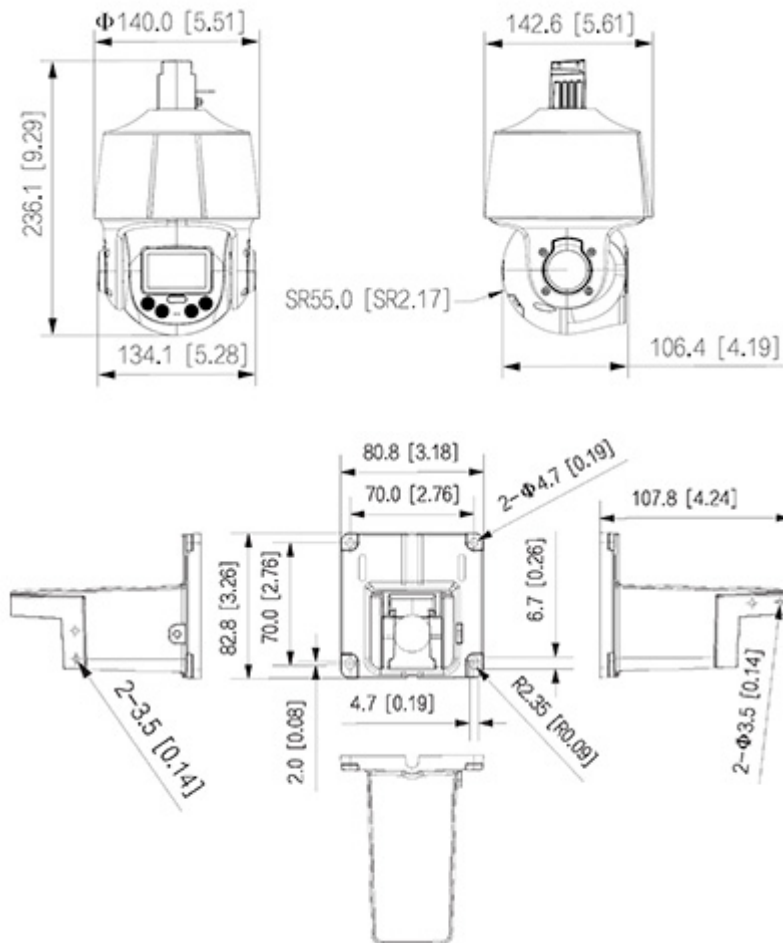

Standard:	IP
Rozdzielczość:	2560 x 1440 - 3.7 Mpx , 2304 x 1296 3 Mpx , 1920 x 1080 1080p , 1280 x 960 1.3 Mpx , 1280 x 720 - 720p
Przetwornik:	1/2.8 " Progressive Scan CMOS
Obiektyw:	2.7 ... 13.5 mm
Kąt widzenia:	95 ° ... 30 °
Zoom optyczny:	5x
Zoom cyfrowy:	16x
Zasięg oświetlacza IR:	50 m
Zasięg oświetlacza światła białego (LED):	30 m
Wyjście wideo:	—
Prędkość obrotowa (sterowanie ręczne):	• 0.1 °/s ... 36 °/s (poziom) • 0.1 °/s ... 26 °/s (pion)
Prędkość obrotowa przy presetach:	• 36 °/s (poziom) • 27 °/s (pion)
Zakres obrotu w poziomie:	0 ° ... 355 ° - Obrót głowicy jest ograniczony krawcówką

Widok z tyłu:

Gniazdo karty pamięci oraz przycisk "Reset":

Widok od strony mocowania:

Wymiary kamery i uchwyty:

Opis złączy:

Prezentacja technologii TiOC zastosowanej w kamerze:

:

Zobacz jak zainicjalizować kamery marki DAHUA:

OPAKOWANIE

Wymiary (Dł. x Szer. x Wys.): 0x0x0 mm	Waga brutto: 0 kg
--	-------------------