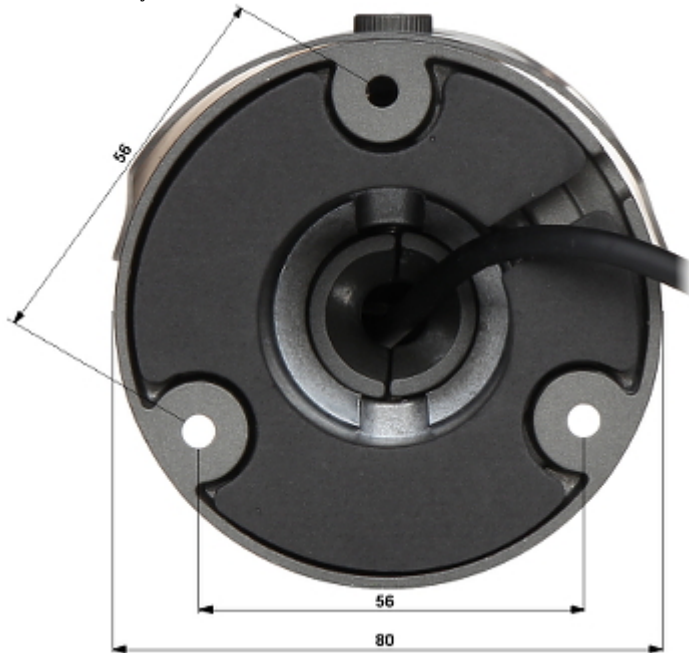

Widok z przodu:

Widok z boku:

Widok od spodu:

Widok od strony mocowania:

W zestawie:

# Instrukcja obsługi

Kod: AHD-LC4-2812  
KAMERA **AHD-LC4-2812** - 720p 2.8 ... 12 mm

---