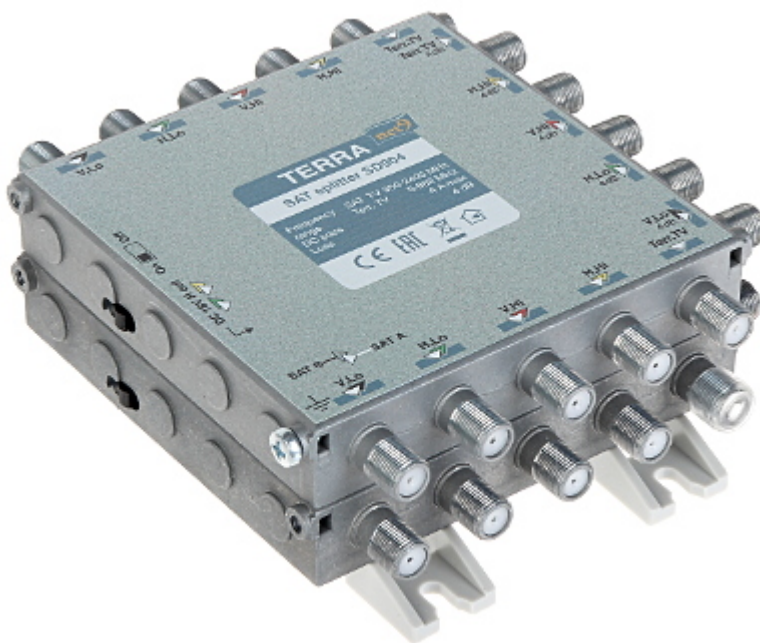

Kod: SD-904

ROZGAŁĘŹNIK TV/SAT **SD-904** TERRA

Rozgałęźnik SD-904 jest stosowany w instalacjach multiswitchowych, do wydzielenia sygnału z magistrali multiswitchowej. Dodatkowo rozgałęźnik wydziela także sygnał TV naziemnej. Rozgałęźnik posiada przełącznik przejścia stałoprądowego, który ustawiony w pozycję "ON" przepuszcza napięcie stałe przez tory "H" do obydwu gałęzi. Ustawiony w pozycje "OFF" przepuszcza napięcie tylko do jednej gałęzi.

Liczba wejść:	9 szt.
Liczba wyjść:	18 szt.
Zakres częstotliwości:	<ul style="list-style-type: none"> • 950 ... 2400 MHz - SAT, • 5 ... 862 MHz - RTV
Tłumienie przyłączenia:	4 dB - SAT, 4 dB - RTV
Separacja między wyjściami:	> 30 dB
Przejście stałoprądowe:	max. 2 A
Wybrane cechy:	Odlewany metalowy korpus zapewnia skuteczne ekranowanie i wysoką odporność mechaniczną
Temperatura pracy:	-20 °C ... 50 °C
Waga:	0.75 kg
Wymiary:	126 x 135 x 50 mm
Producent / Marka:	TERRA
Gwarancja:	2 lata