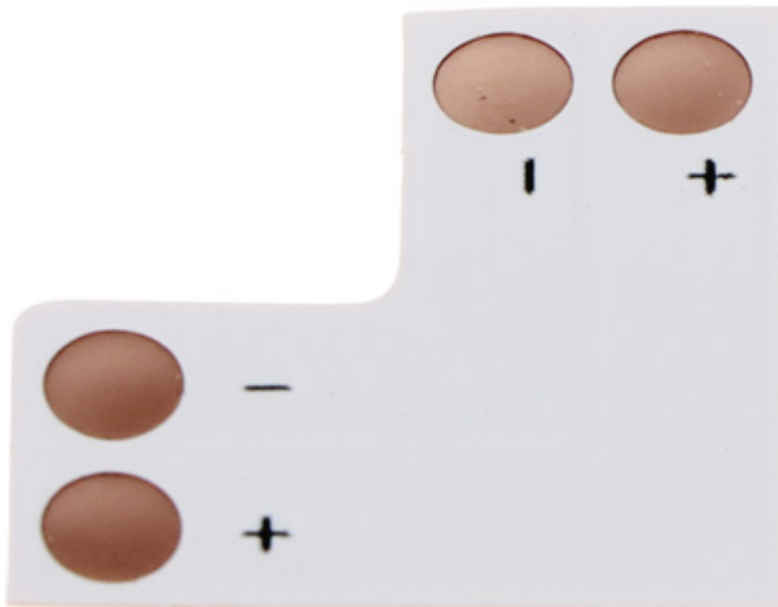

Kod: AD-TL-6499/Z/L

ZŁĄCZKA DO TAŚM LED **AD-TL-6499/Z/L** 8 mm ORNO

Złączka AD-TL-6499/Z/L pozwala na bezpośrednie połączenie ze sobą 2 odcinków taśmy LED.

Zastosowanie:	Współpraca z oświetleniem LED
Szerokość taśmy:	8 mm
Klasa szczelności:	-
Maksymalne napięcie zasilania:	48 V
Kolor:	Biały
Waga:	0.002 kg
Wymiary:	17 x 17 mm
Producent / Marka:	ORNO
Gwarancja:	2 lata