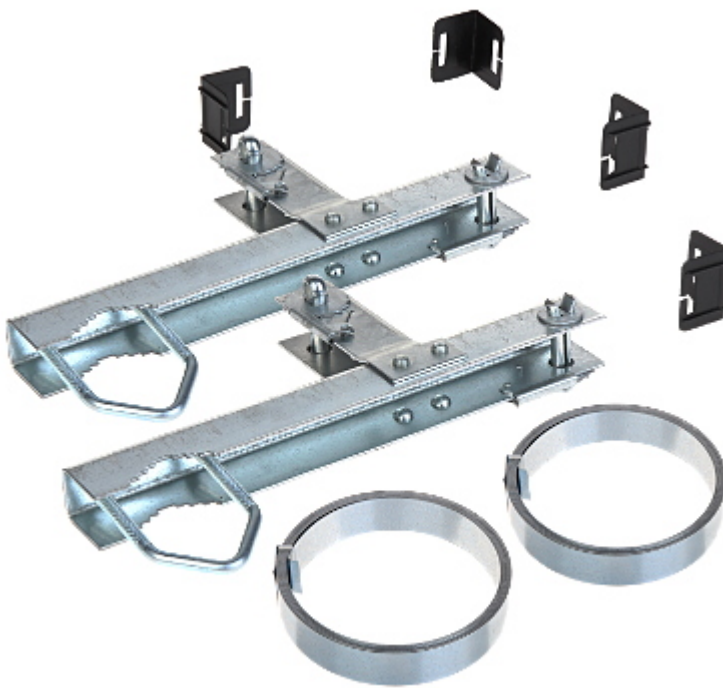

Kod: OK-43T13

OBEJMA KOMINOWA **OK-43T13**

Służy do zamocowania większych konstrukcji antenowych lub anten satelitarnych na kominie.

Mocowanie taśmy: 30 cm taśmy przekładamy przez zawleczkę i nawijamy. Tak zamocowaną taśmę do jednego końca obejmy, naciągamy na drugim końcu zapadką.

Materiał:	Stal
Średnica masztu:	max. 43 mm
Długość taśmy:	2 x 5 m
Grubość taśmy:	0.5 mm
Szerokość taśmy:	26 mm
Wybrane cechy:	<ul style="list-style-type: none">• Odległość masztu od kominia : 0.15 m• O cynk galwaniczny
Producent / Marka:	DELTA
Gwarancja:	3 lata