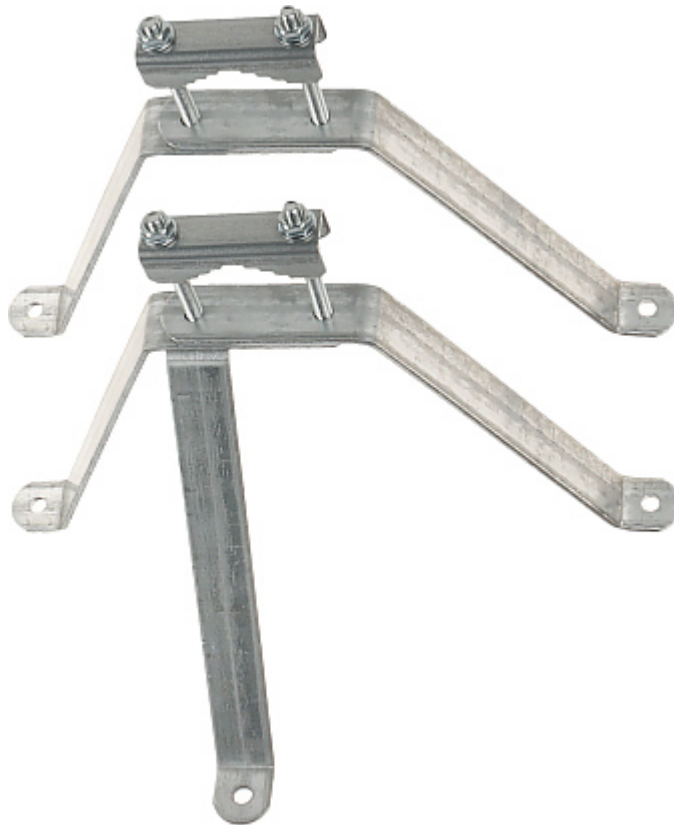

Kod: OMP-50L22

OBEJMA MUROWA **OMP-50L22**

Obejma murowa służy do zamocowania masztów antenowych do muru.

W komplecie znajdują się dwa elementy.

Materiał:	Stal ocynkowana
Średnica masztu:	max. 50 mm
Odległość rury od muru:	210 mm
Mocowanie:	5 x Kołki rozporowe Ø 12 mm
Wybrane cechy:	<ul style="list-style-type: none">• Całość ocynkowana galwanicznie• Posiada podporę
Producent / Marka:	DELTA
Gwarancja:	3 lata