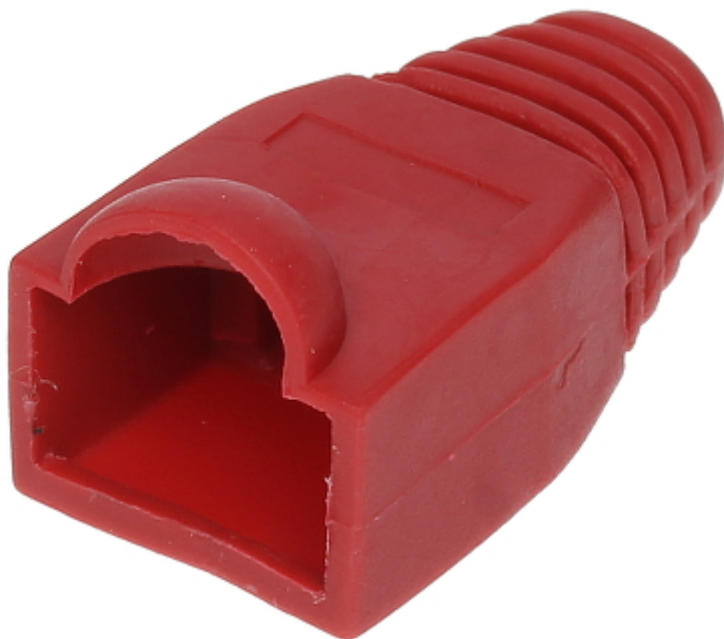

Kod: RJ45/WP-R*P10

OSŁONA WTYKU RJ-45 **RJ45/WP-R*P10**

| | |
|----------------------|------------------------------------------|
| W opakowaniu: | 10 szt. Podana cena za opakowanie |
| Przeznaczenie: | Oslona wtyku modularnego RJ-45 |
| Materiał: | Guma |
| Kolor: | Czerwony |
| Gwarancja: | 2 lata |