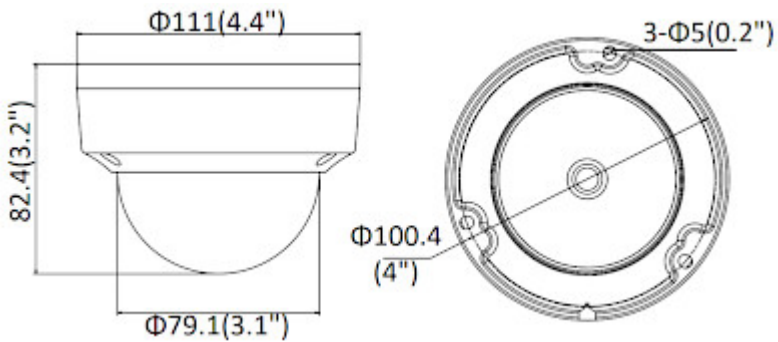

Camera view after remove the Dome cover:

Memory card slot:

Mounting side view:

DELTA-OPTI Monika Matysiak; <https://www.delta.poznan.pl>
POL; 60-713 Poznań; Graniczna 10
e-mail: delta-opti@delta.poznan.pl; tel: +(48) 61 864 69 60

Camera dimensions:

In the kit:

User Manual

Code: DS-2CD2143G2-IS(2.8MM)BLACK

IP VANDALPROOF CAMERA **DS-2CD2143G2-IS(2.8MM)BLACK** ACUSENSE - 4 Mpx 2.8 mm
Hikvision

PACKAGE

Dimensions (L x W x H): 0x0x0 mm	Gross Weight: 0 kg
----------------------------------	--------------------