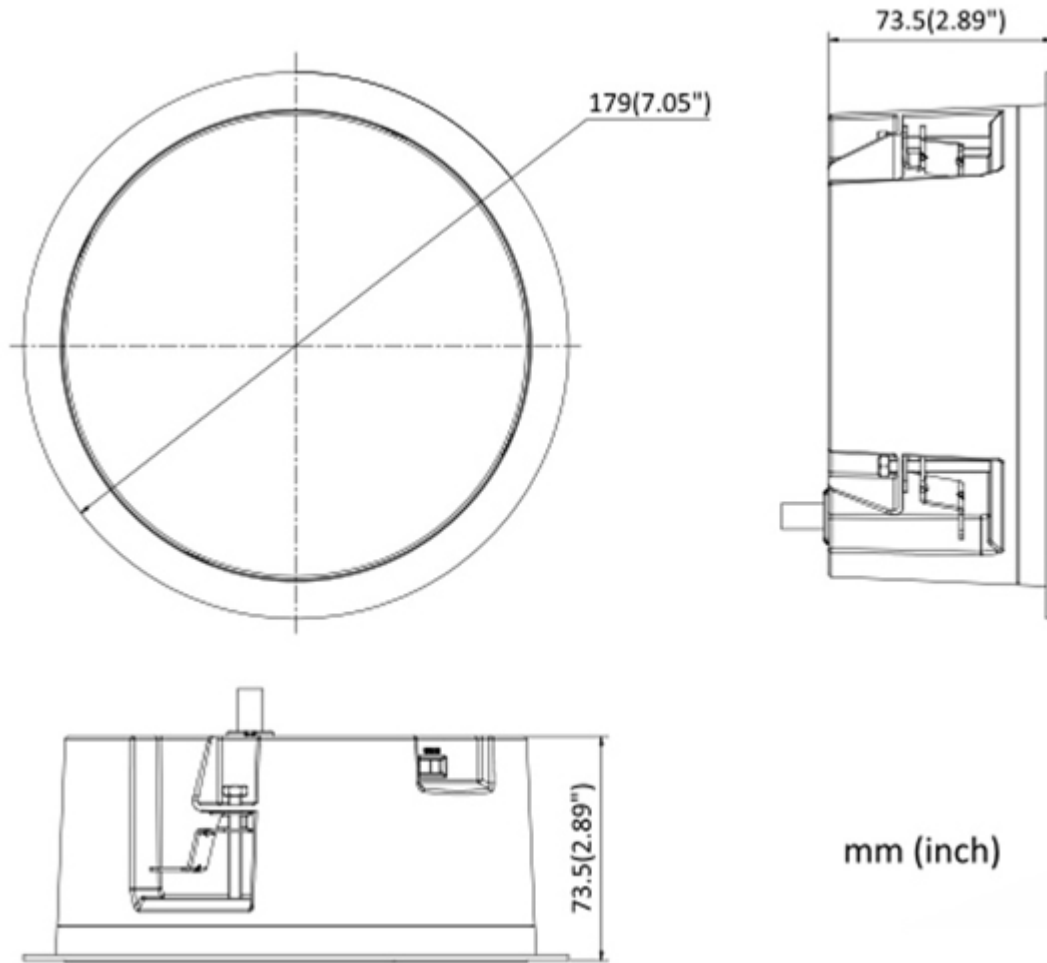

## PACKAGE

Dimensions (L x W x H): 0x0x0 mm	Gross Weight: 0 kg
----------------------------------	--------------------