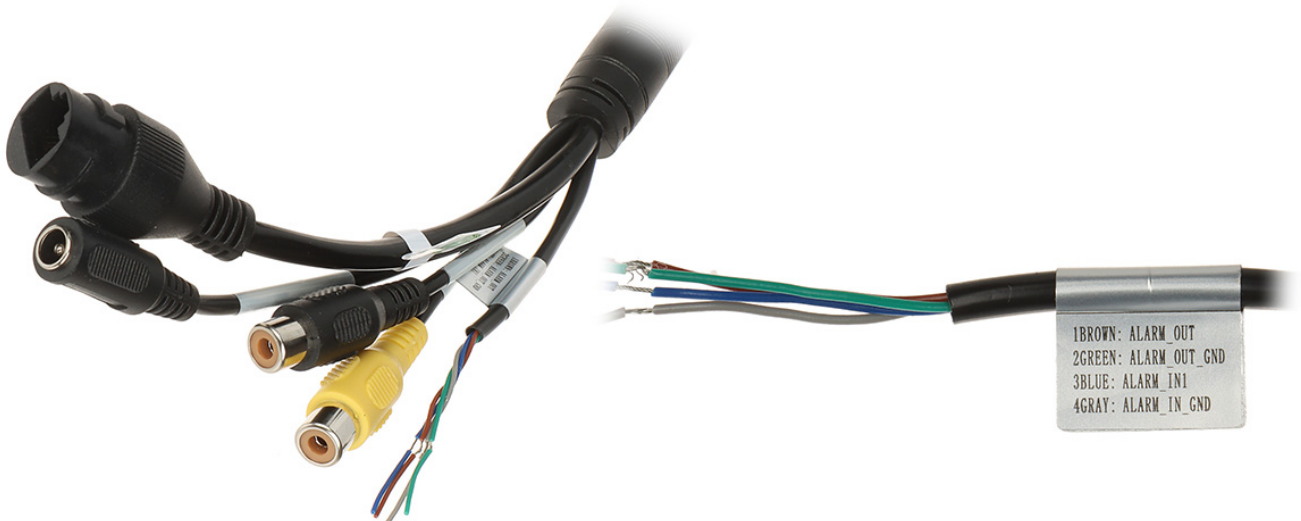

Widok z boku

DELTA-OPTI Monika Matysiak; <https://www.delta.poznan.pl>
POL; 60-713 Poznań; Graniczna 10
e-mail: delta-opti@delta.poznan.pl; tel: +(48) 61 864 69 60

Wymiary

Złącza kamery

Przykładowe zrzuty interfejsu urządzenia

Prezentacja technologii TiOC zastosowanej w kamerze

Zobacz jak zainicjalizować kamery marki DAHUA

W zestawie

OPAKOWANIE

Wymiary (Dł. x Szer. x Wys.): 0x0x0 mm	Waga brutto: 0 kg
--	-------------------