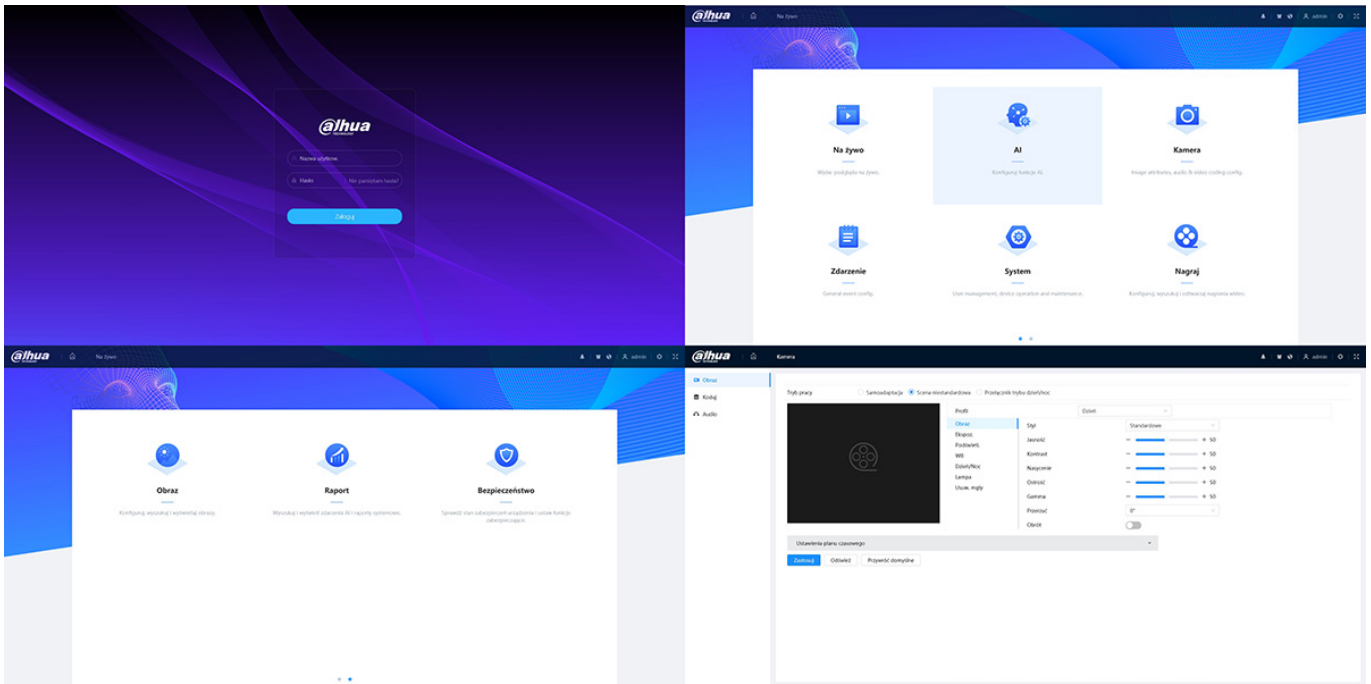

Widok z boku

DELTA-OPTI Monika Matysiak; <https://www.delta.poznan.pl>
POL; 60-713 Poznań; Graniczna 10
e-mail: delta-opti@delta.poznan.pl; tel: +(48) 61 864 69 60

Wymiary

Złącza kamery

Przykładowe zrzuty interfejsu urządzenia