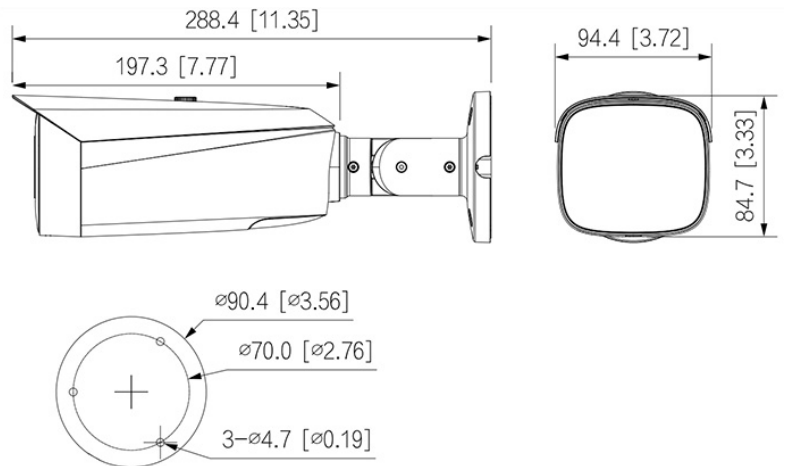

Standard:	IP
Resolution:	3840 x 2160 - 8.3 Mpx 4K UHD , 3200 x 1800 - 5.7 Mpx , 3072 x 1728 - 5 Mpx , 2688 x 1520 - 4 Mpx , 2560 x 1440 - 3.7 Mpx , 2304 x 1296 - 3 Mpx , 1920 x 1080 - 1080p , 1280 x 720 - 720p
Sensor:	1/1.8 " Progressive Scan CMOS
Lens:	2.8 mm
View angle:	109 °
Range of IR illumination:	50 m
White light LED illuminator range:	50 m
Min. illumination:	0.004 Lux / F1.0 (color)
S/N ratio:	> 56 dB

Connectors

Dimensions

Presentation of the TiOC technology used in the camera

Example captures of device interface

User Manual

Code: IPC-HFW3849T1-AS-PV-0280B-PRO
IP CAMERA **IPC-HFW3849T1-AS-PV-0280B-PRO** TiOC WizSense Full-Color - 8.3 Mpx 4K UHD
2.8 mm DAHUA

See how to initialize DAHUA cameras

In the kit

PACKAGE

Dimensions (L x W x H): 0x0x0 mm	Gross Weight: 0 kg
----------------------------------	--------------------

DELTA-OPTI Monika Matysiak; <https://www.delta.poznan.pl>
POL; 60-713 Poznań; Graniczna 10
e-mail: delta-opti@delta.poznan.pl; tel: +(48) 61 864 69 60